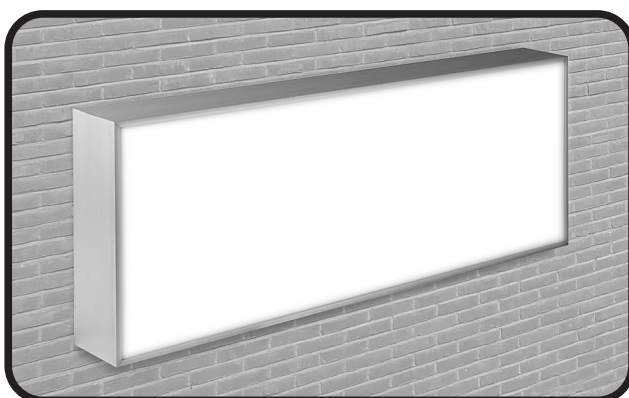

STRATOS LICHTBAK

Stratos lichtbak

De STRATOS 180 ST is een compleet gladde rechte lichtbak en onze eigen aanvulling op de bekende rechte handelsprofielen, die door zijn tijdloze uiterlijk breed toepasbaar is. Doordat dit een eigen profiel is, kunnen wij dezelfde scherpe prijzen en korte levertijden hanteren als bij ons eigen Eclips profiel omdat wij hiervoor niet afhankelijk zijn van een toeleverancier.

De Stratos 180 ST is leverbaar in enkelzijdige en dubbelzijdige uitvoering en uitermate geschikt om specials mee uit te voeren zoals (on)verlichte rechte zuilen of meerdere lichtbakken in combinatie met een eigen ontwerp gelast frame. In overleg is er van alles mogelijk!

Materiaal:

- Geanodiseerd aluminium
- Opaal acrylaat
- CE-gekeurde TL-armaturen

Ook leverbaar met:

- Schemerschakelaar
- In Ral gespoten profiel
- Muursteunen (standaard bij dubbelzijdige lichtbakken)

GRAPHICSS
reclame ateljee