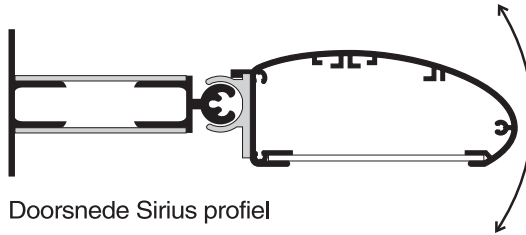

SIRIUS LICHTKOOF

Sirius lichtkoof

De Sirius lichtkoof is dé oplossing voor het aanlichten van reclameborden, freesletters e.d. Deze lichtkoof is dankzij de scharnierende montagebeugels perfect in te stellen om elk gewenst gebied aan te lichten.

Doorsnede Sirius profiel

Materiaal:

- Geanodiseerd aluminium
- Helder prisma acrylaat
- CE-gekeurde TL-armaturen

Ook leverbaar met:

- Schemerschakelaar
- In Ral gespoten profiel
- Aluminium of trespas reclamebord