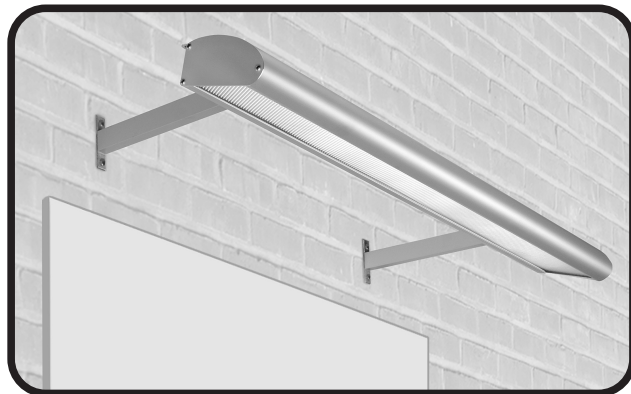

SIRIUS LICHTKOOF

Sirius lichtkoof

De Sirius lichtkoof is dé oplossing voor het aanlichten van reclameborden, freesletters e.d. Deze lichtkoof is dankzij de scharnierende montagebeugels perfect in te stellen om elk gewenst gebied aan te lichten.

Standaard is deze fraai vormgegeven lichtkoof leverbaar in geanodiseerd aluminium, wat bijdraagt aan de perfecte uitstraling van uw reclameobject.

Uiteraard leveren wij, tegen een kleine meerprijs, ook in iedere gewenste Ral-kleur.

Doorsnede Sirius profiel

Materiaal:

- Geanodiseerd aluminium
- Helder prisma acrylaat
- CE-gekeurde TL-armaturen

Ook leverbaar met:

- Schemerschakelaar
- In Ral gespoten profiel
- Aluminium of trespas reclamebord