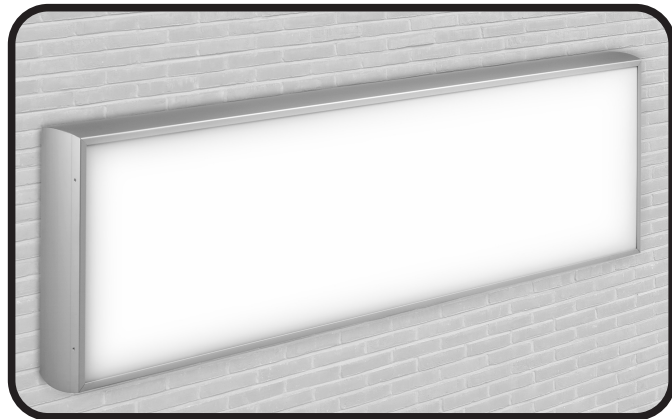

ECLIPS LICHTBAK

Eclips lichtbak

Dit is één van de meest innovatieve lichtbakken van de laatste jaren. Niet alleen de degelijke materialen en perfecte afwerking kenmerken dit product, maar juist de slimme details verwerkt in dit profiel garanderen een snelle en handige assemblage én montage.

De Eclips is leverbaar in een 180 mm diep profiel en in een 120 mm diep profiel, de Eclips Mini genoemd. De Eclips mini is bij uitstek geschikt voor de kleinere buitenlichtbakken en binnenlichtbakken.

Voor de grotere (buiten)lichtbakken is het Eclips 180 profiel ideaal vanwege de betere uitlichting en uitzonderlijke stijfheid verkregen door het gebogen profiel. De CE-gekeurde TL-armaturen garanderen een uitstekende verlichting met een minimum aan energieverbruik en onderhoud.

Materiaal:

- Geanodiseerd aluminium profielen
- Opaal acrylaat
- CE-gekeurde TL-armaturen

Ook leverbaar met:

- Schemerschakelaar
- In Ral gespoten profiel
- Muursteunen (standaard bij de dubbelzijdige Eclips lichtbakken)
- Ontspiegelde transparante plaat, stekker & snoer (Eclips mini display)